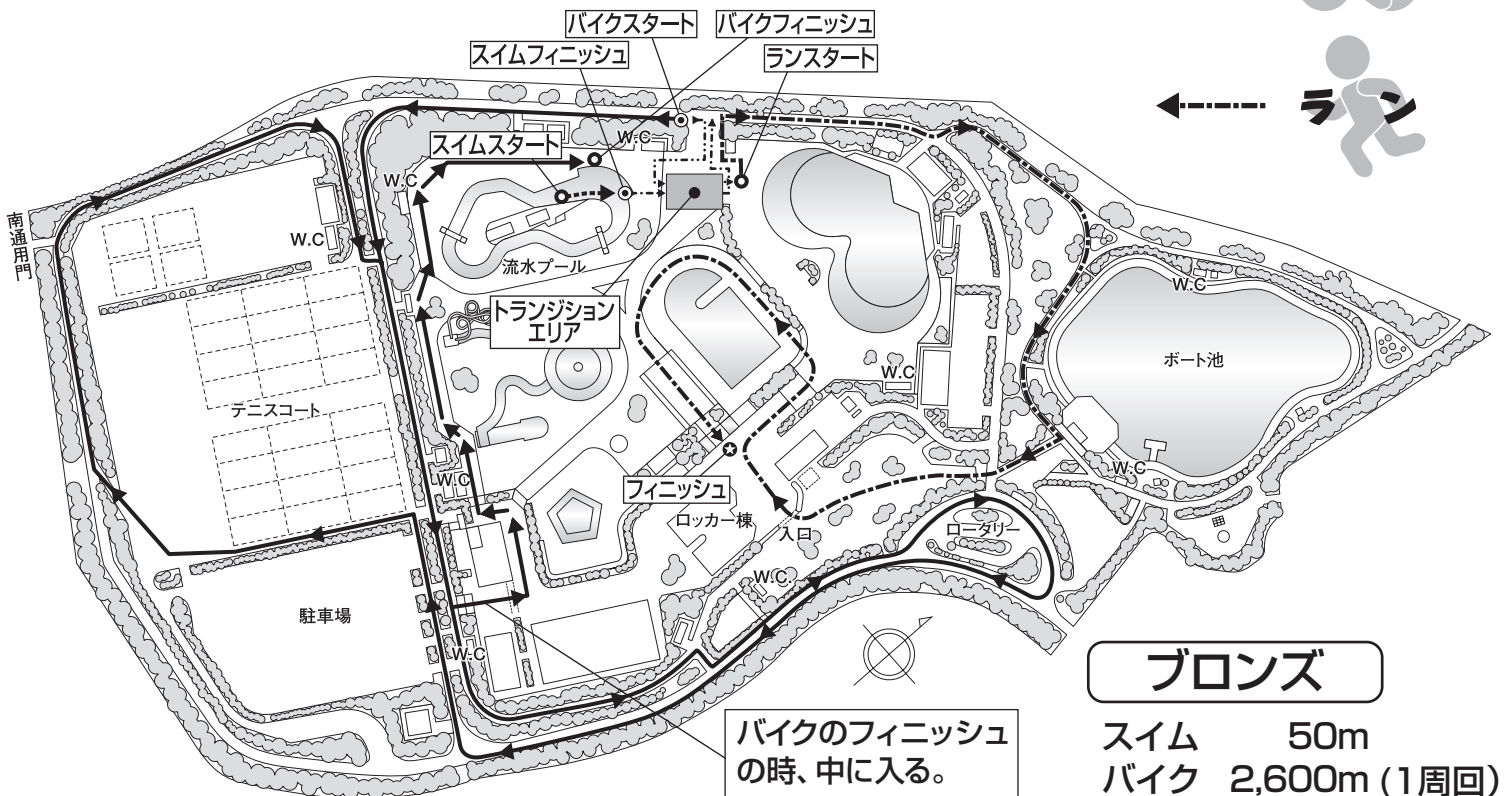

■ チャレンジコース説明 ■

ピヨピヨ

スイム 20m
乗物 100m
ラン 50m

ブロンズ

スイム 50m
バイク 2,600m (1周回)
ラン 970m

バイクのフィニッシュの時、中に入る。

CHALLENGE KIDS TRIATHLON

■ チャレンジコース説明 ■