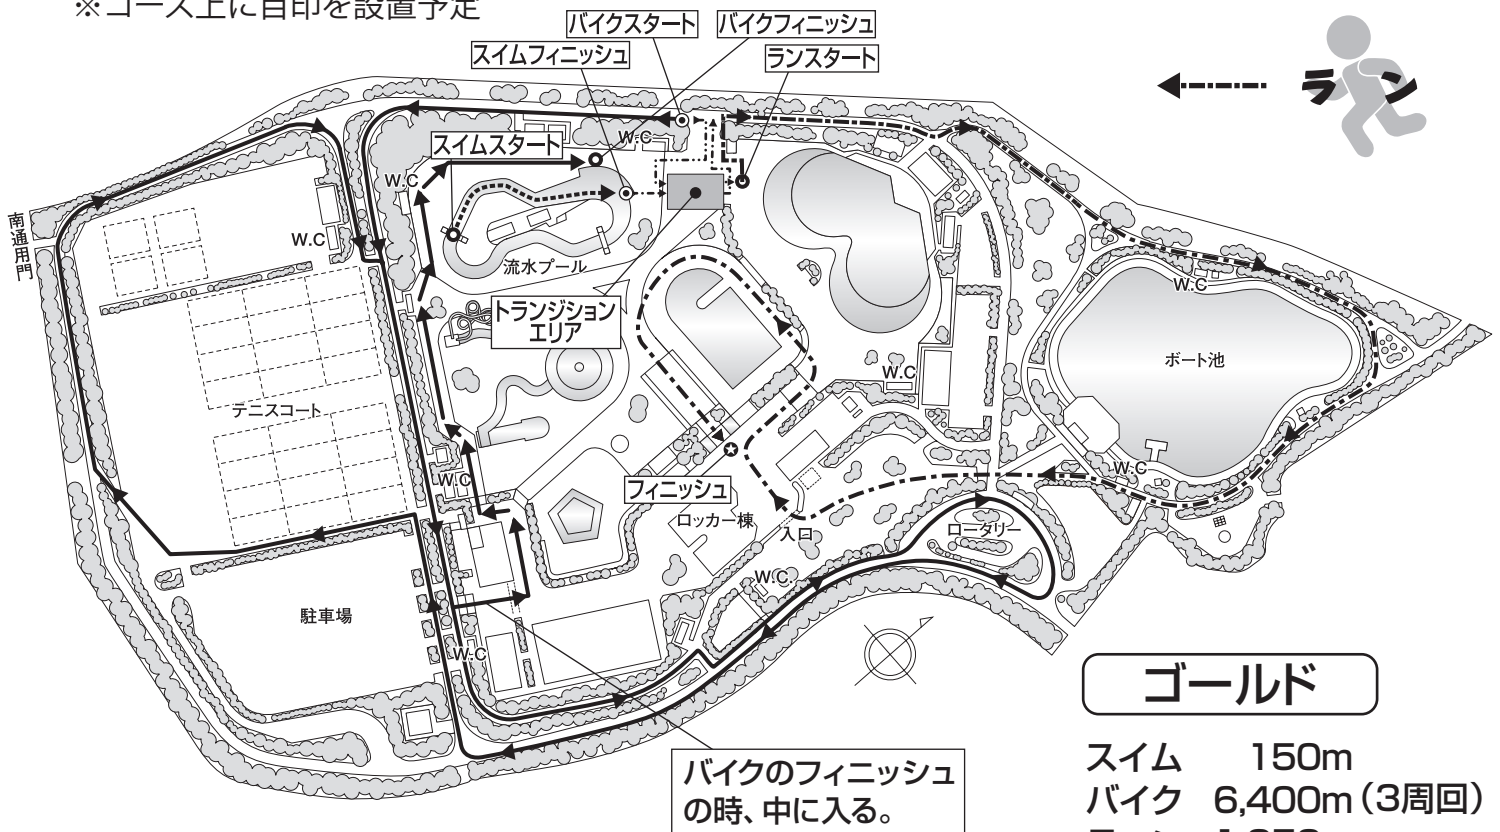

※コース上に目印を設置予定