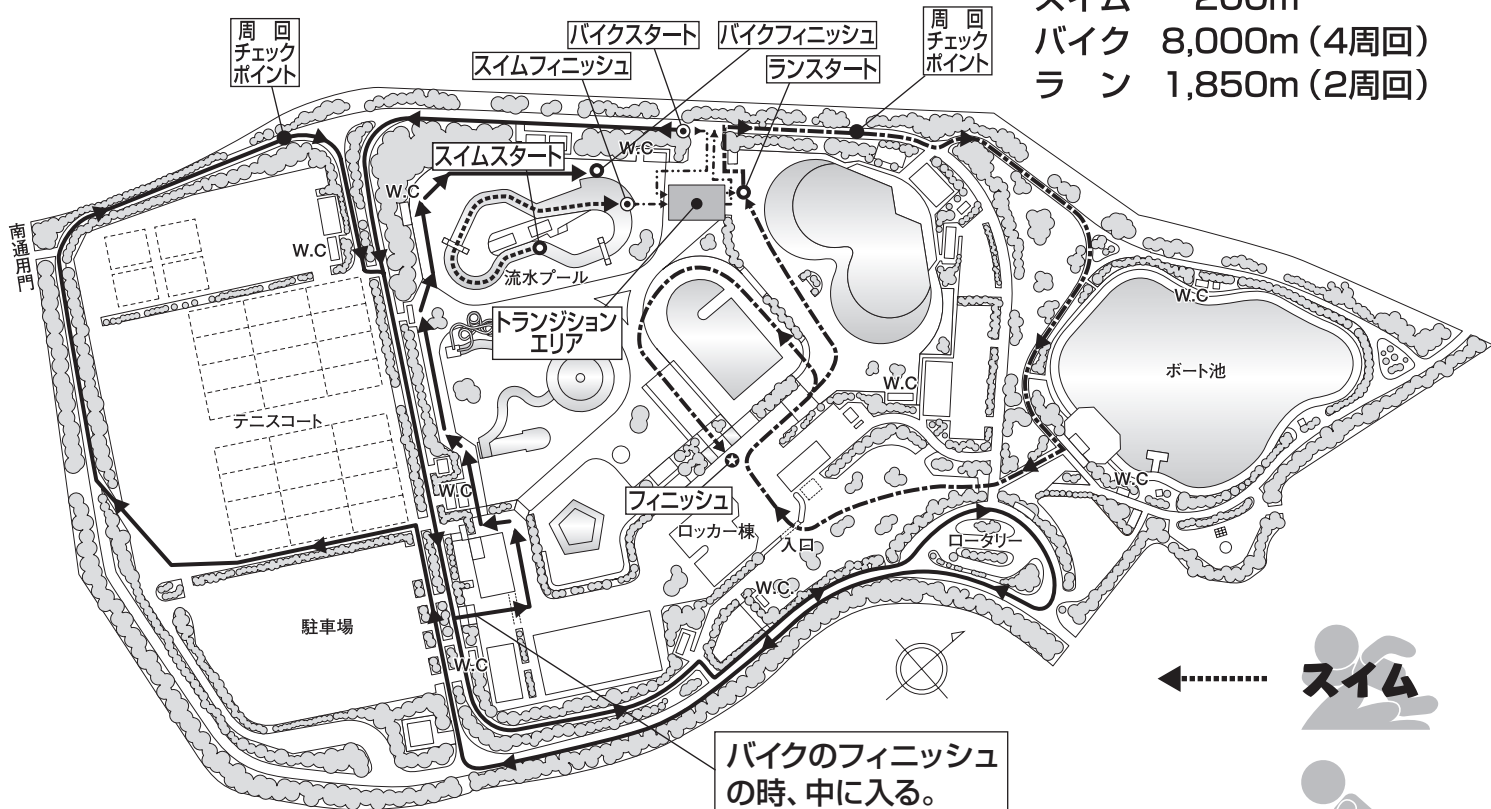

CHALLENGE KIDS TRIATHLON

快速小学5・6年生

スイム 200m
バイク 8,000m (4周回)
ラン 1,850m (2周回)

バイクのフィニッシュの時、中に入る。