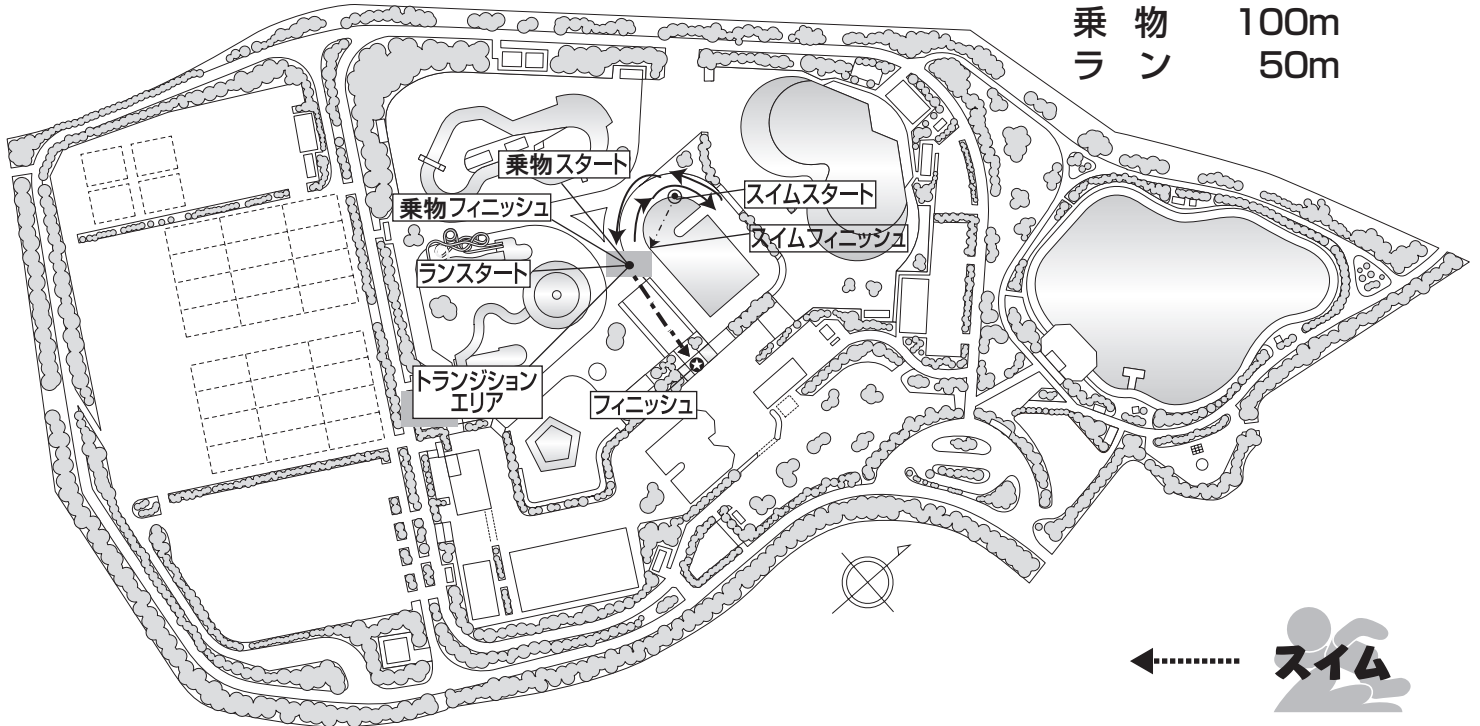

■ チャレンジコース説明 ■

ピヨピヨ

スイム 20m
乗物 100m
ラン 50m

ブロンズ

スイム 50m
バイク 2,600m (1周回)
ラン 970m

バイクのフィニッシュの時、中に入る。

CHALLENGE KIDS TRIATHLON

■ チャレンジコース説明 ■