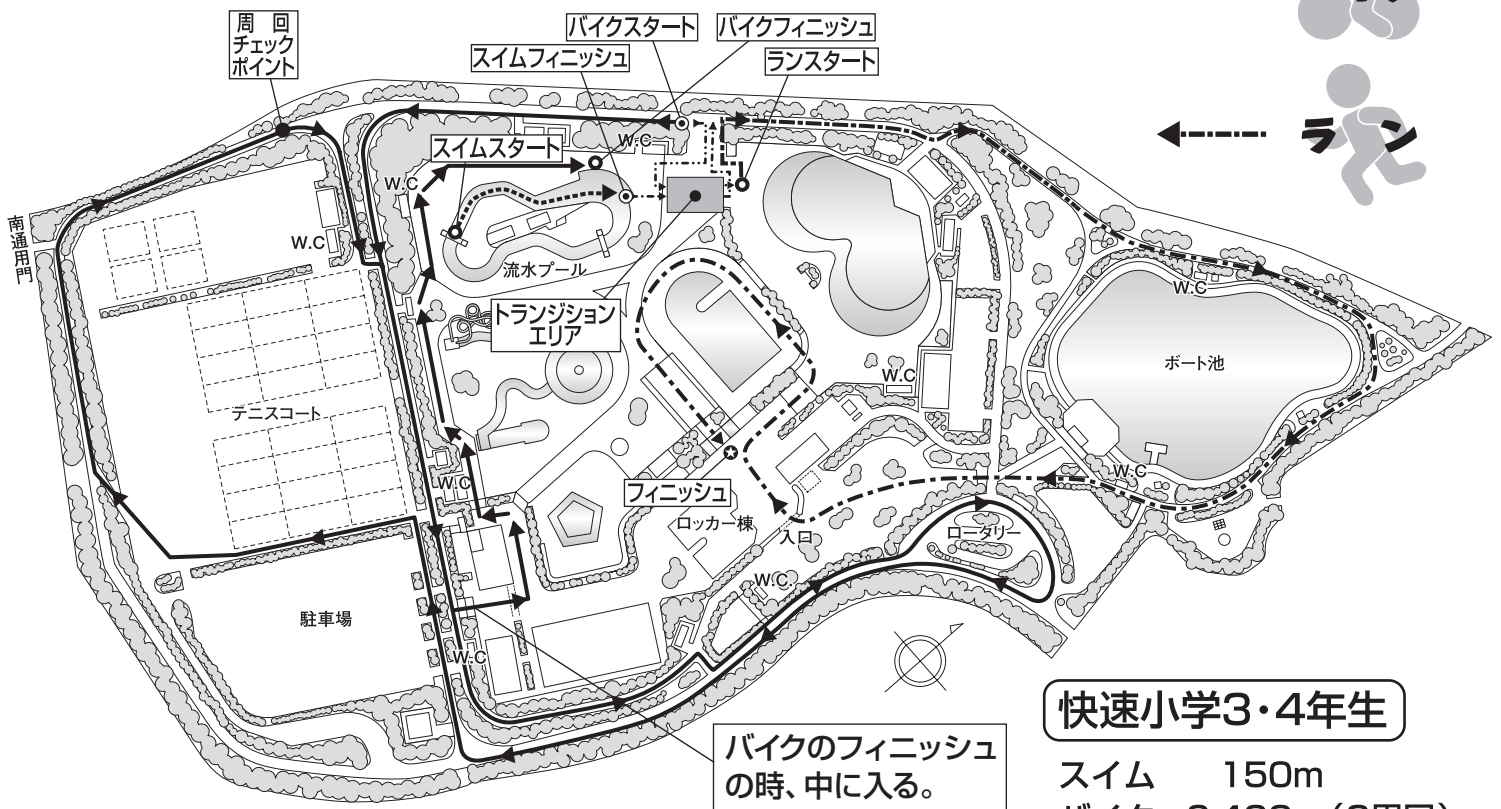

■快速コース説明■

快速小学1・2年生、一般チャレンジ部門

スイム 100m
バイク 4,400m (2周回)
ラン 970m

快速小学3・4年生

スイム 150m
バイク 6,400m (3周回)
ラン 1,250m