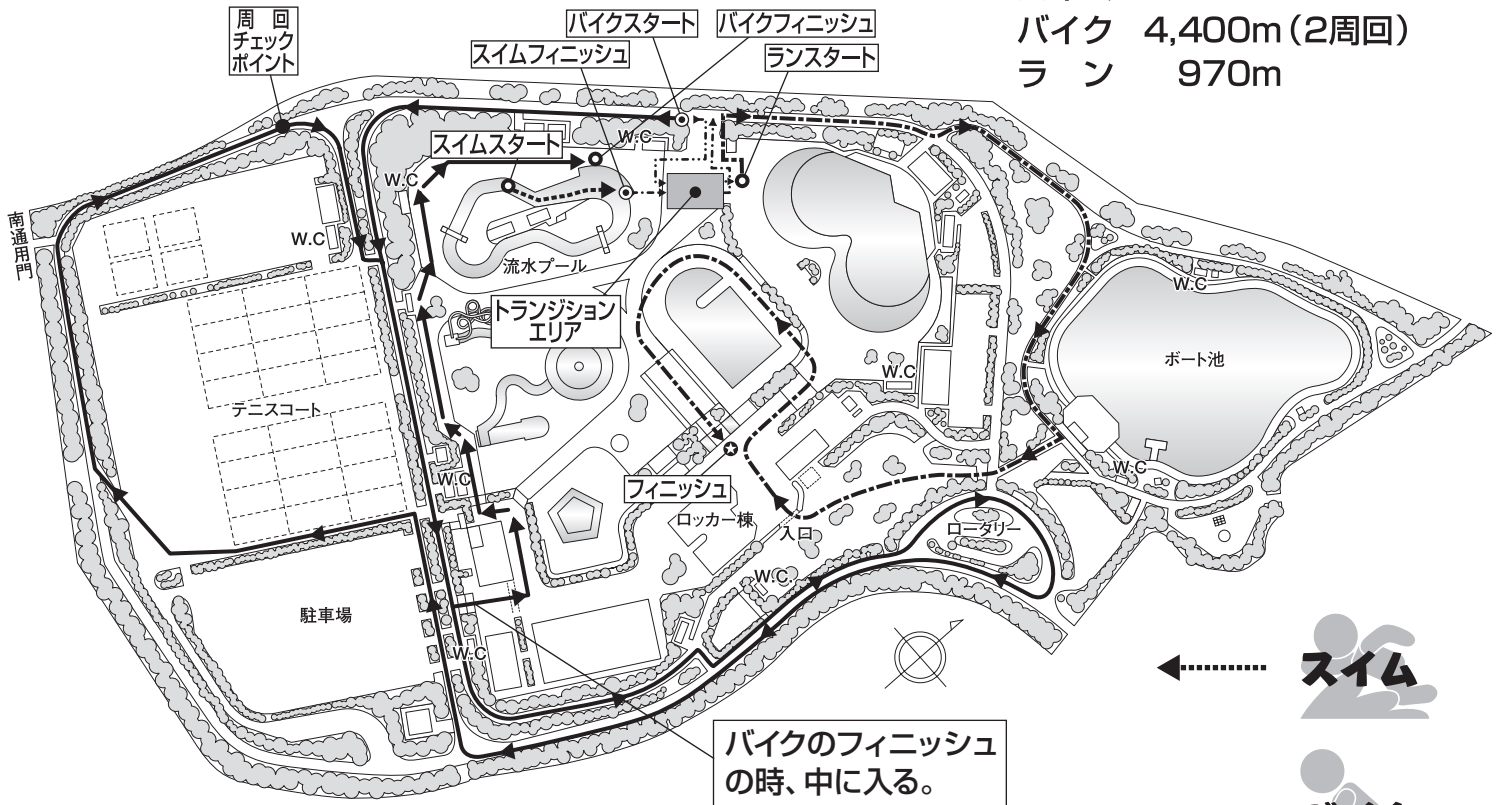

■快速コース説明■

快速小学1・2年生、一般チャレンジ部門

スイム 100m
バイク 4,400m (2周回)
ラン 970m

快速小学3・4年生

スイム 150m
バイク 6,400m (3周回)
ラン 1,250m