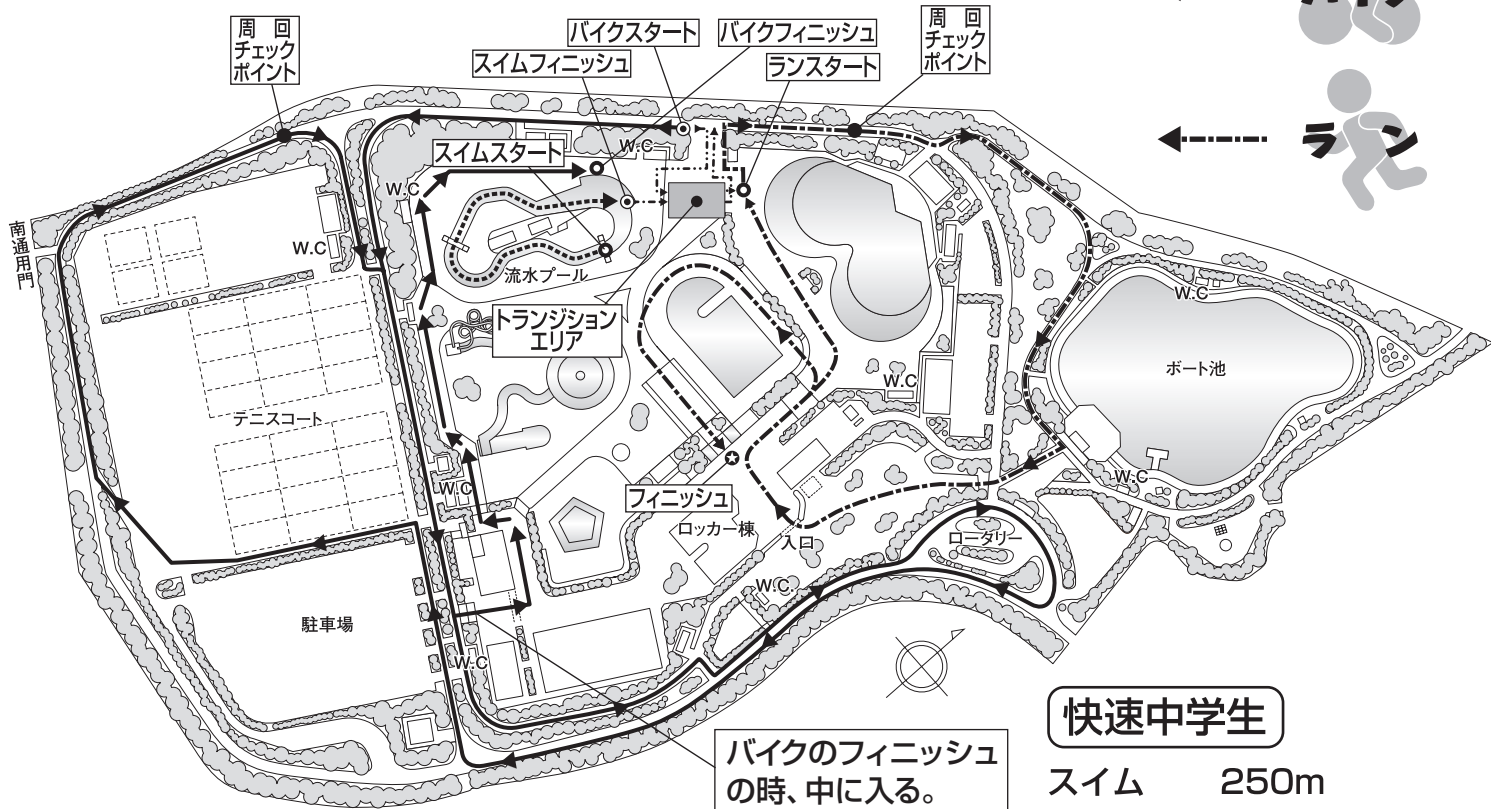

バイクのフィニッシュの時、中に入る。

快速中学生

スイム 250m
バイク 10,000m (5周回)
ラン 2,750m (3周回)