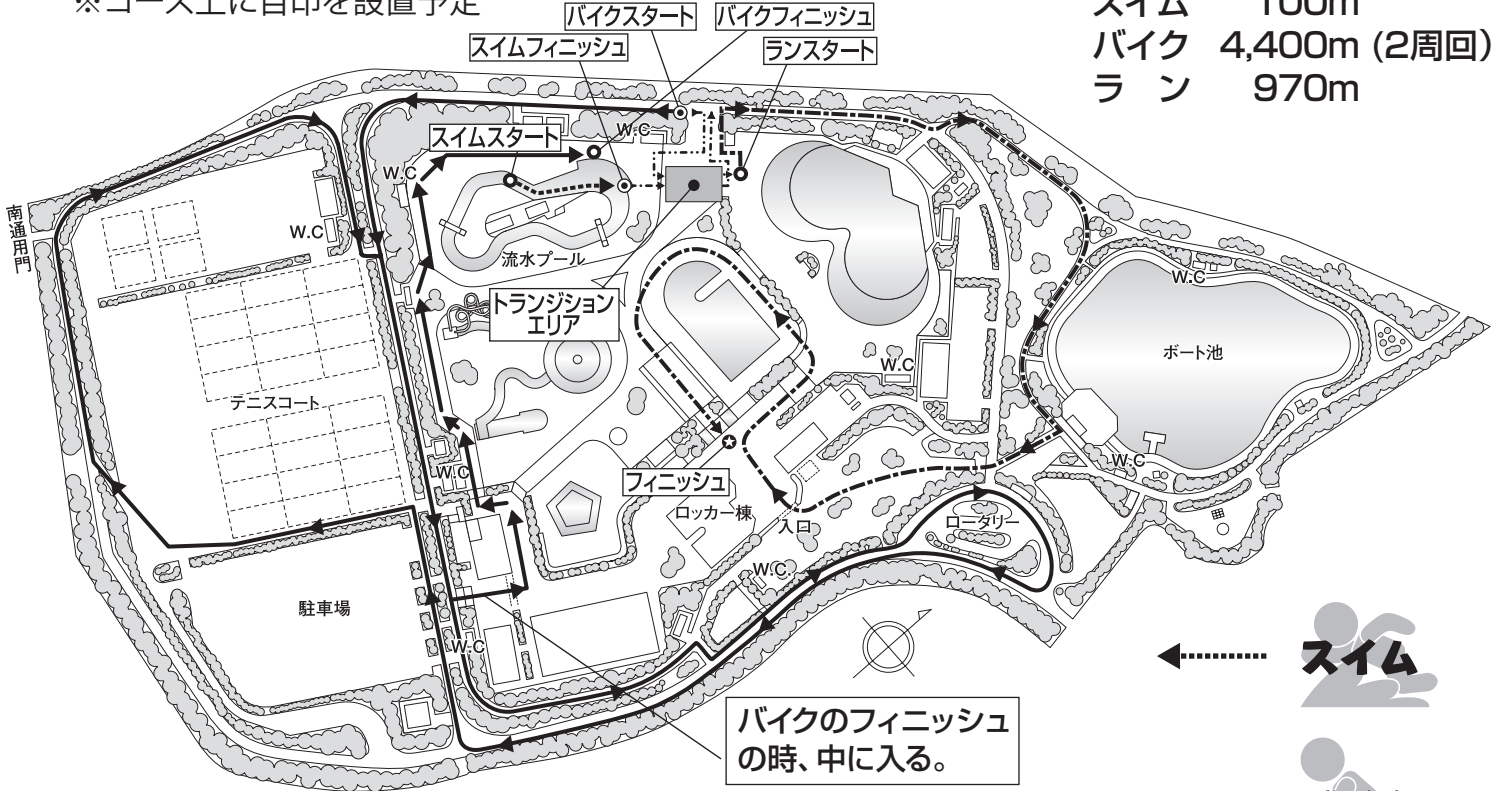

CHALLENGE KIDS TRIATHLON

■ チャレンジコース説明 ■

シルバー

スイム 100m
バイク 4,400m (2周回)
ラン 970m

※コース上に目印を設置予定